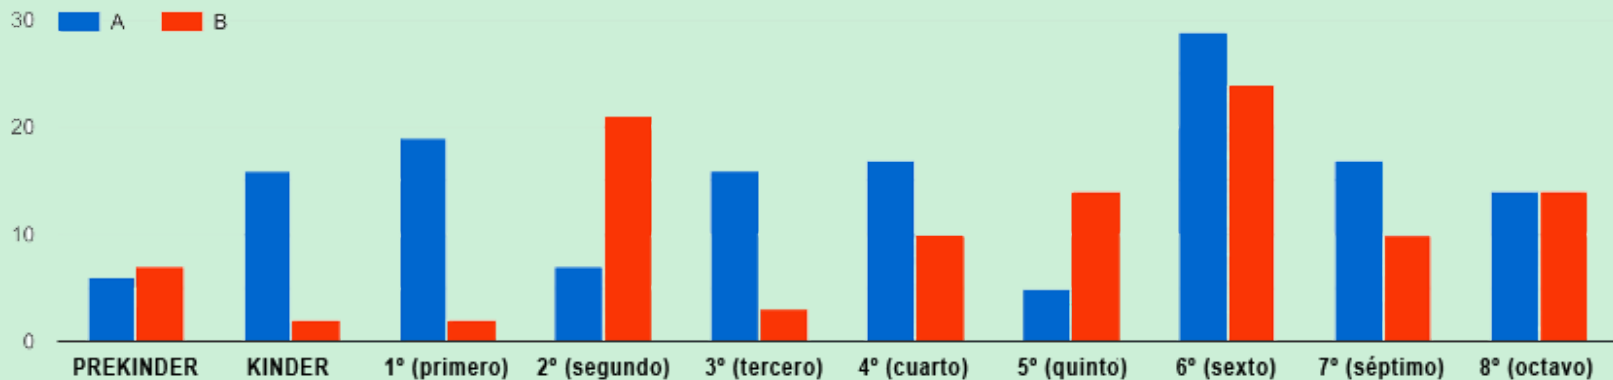

ELECCIONES DIRECTIVA CCEE

ESCUELA MUNICIPAL MILLARAY 2021

TOTAL DE VOTOS: 198

● Sí, apoyo

● No, apoyo

A FAVOR

94,9%

Total: 188 estudiantes

EN COTRA

5,1%

Total: 10 estudiantes

DESGLOSE POR CURSOS

Educación Inicial:
Prekinder: 13 votos
Kinder: 18 votos

Primer ciclo:

1°A: 19 votos

1°B: 2 votos

2°A: 7 votos

2°B: 21 votos

3°A: 16 votos

3°B: 3 votos

4°A: 17 votos

4°B: 10 votos

Segundo ciclo:

5°A: 5 votos