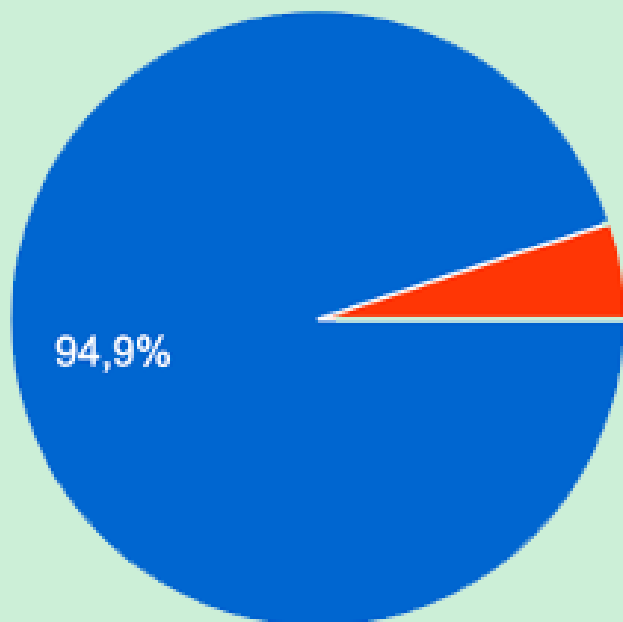

ELECCIONES DIRECTIVA CCEE

ESCUELA MUNICIPAL MILLARAY 2021

TOTAL DE VOTOS: 198

● Sí, apoyo

● No, apoyo

A FAVOR

94,9%

Total: 188 estudiantes

EN COTRA

5,1%

Total: 10 estudiantes

DESGLOSE POR CURSOS

Educación Inicial:
Prekinder: 13 votos
Kinder: 18 votos

Primer ciclo:

1°A: 19 votos

1°B: 2 votos